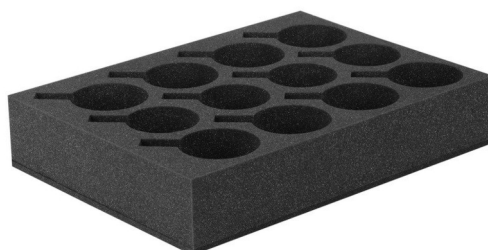

<https://www.reslshop.cz/protiskluzova-podlozka-camp4/>

25. Držáky talířů

<https://www.reslshop.cz/drzak-taliru-33x25x10cm--pro-max--10-taliru/>

26. Držáky skleniček a hrníčků

<https://www.reslshop.cz/univerzalni-drzak-na-sklo-a-napoj-e-2/>

27. Zarážky do skříní a lednice - dle velikosti - z vlastní zkušenosti doporučujeme

<https://www.reslshop.cz/ochrana-proti-vypadnuti-skrini-a-chladnicek-2/>

28. Teleskopická šatní tyč do garáže - super na sušení mokrých věcí, především v případě, že pojedete v zimě na lyže